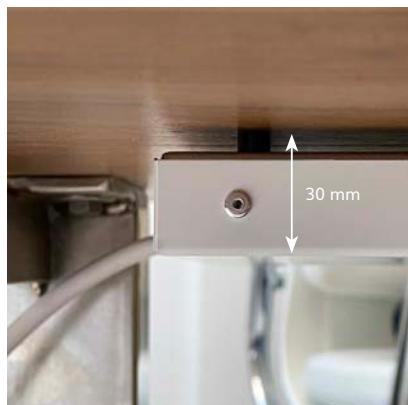

OHLE INFRAROTHEIZUNG

SOTERMO® Desk

Material Oberfläche	1 mm Stahlblech, Reinweiß RAL 9010, matt glatt
Montageart	Montage direkt unter der Tischplatte
Abmessungen	265 x 655 x 24 mm
Aufbauhöhe	30 mm
Gewicht	2,5 kg
Temperatur	max. 60 °C
Temperaturschutz	2 Stück
Spannung	230 VAC / 50 Hz
Leistung	90 W (+/- 8% Toleranz)
Nennstrom	1,6 A
Schutzart	IP 20
Elektrischer Anschluss	Anschlusskabel 1,2 m mit Schuko-Stecker und An-/Aus-Schalter
Zertifizierung	CE
EAN-Nummer	4260736980946 